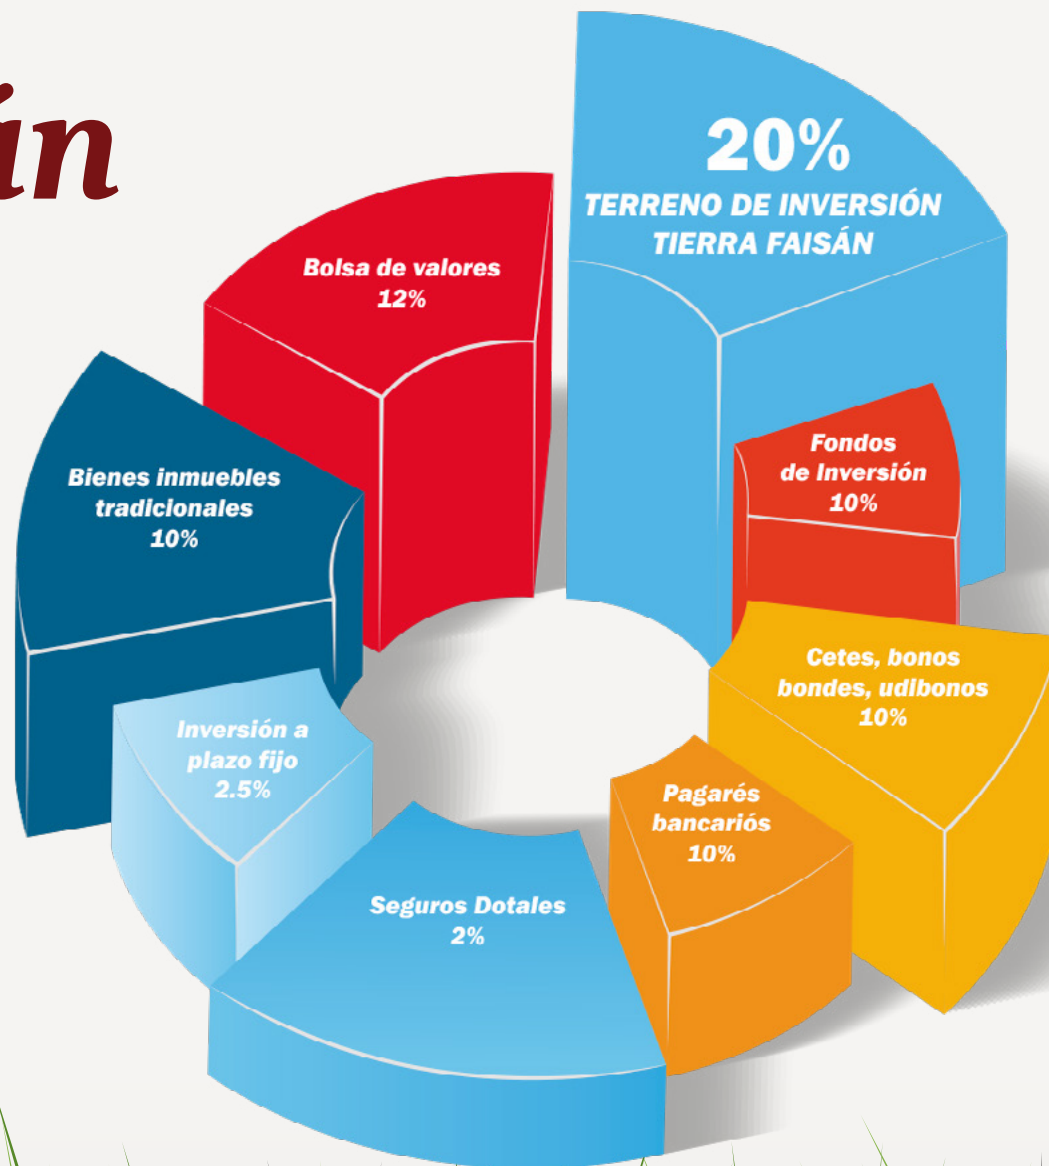

“Yucatán ha sido calificado como el segundo estado más seguro del mundo”

Islandia		1.192
Yucatán		1.239
Dinamarca		1.256
Austria		1.278
N. Zelanda		1.287

Rendimiento anual

Tierra faisán

-  Poco riesgo
-  Riesgo moderado
-  Riesgo alto

Rendimiento anual

Tierra faisán

Tierra faisán

HERENCIA DEL MAYAB

Proyección
Residencial

Sisal

Progreso

Telchac
Puerto